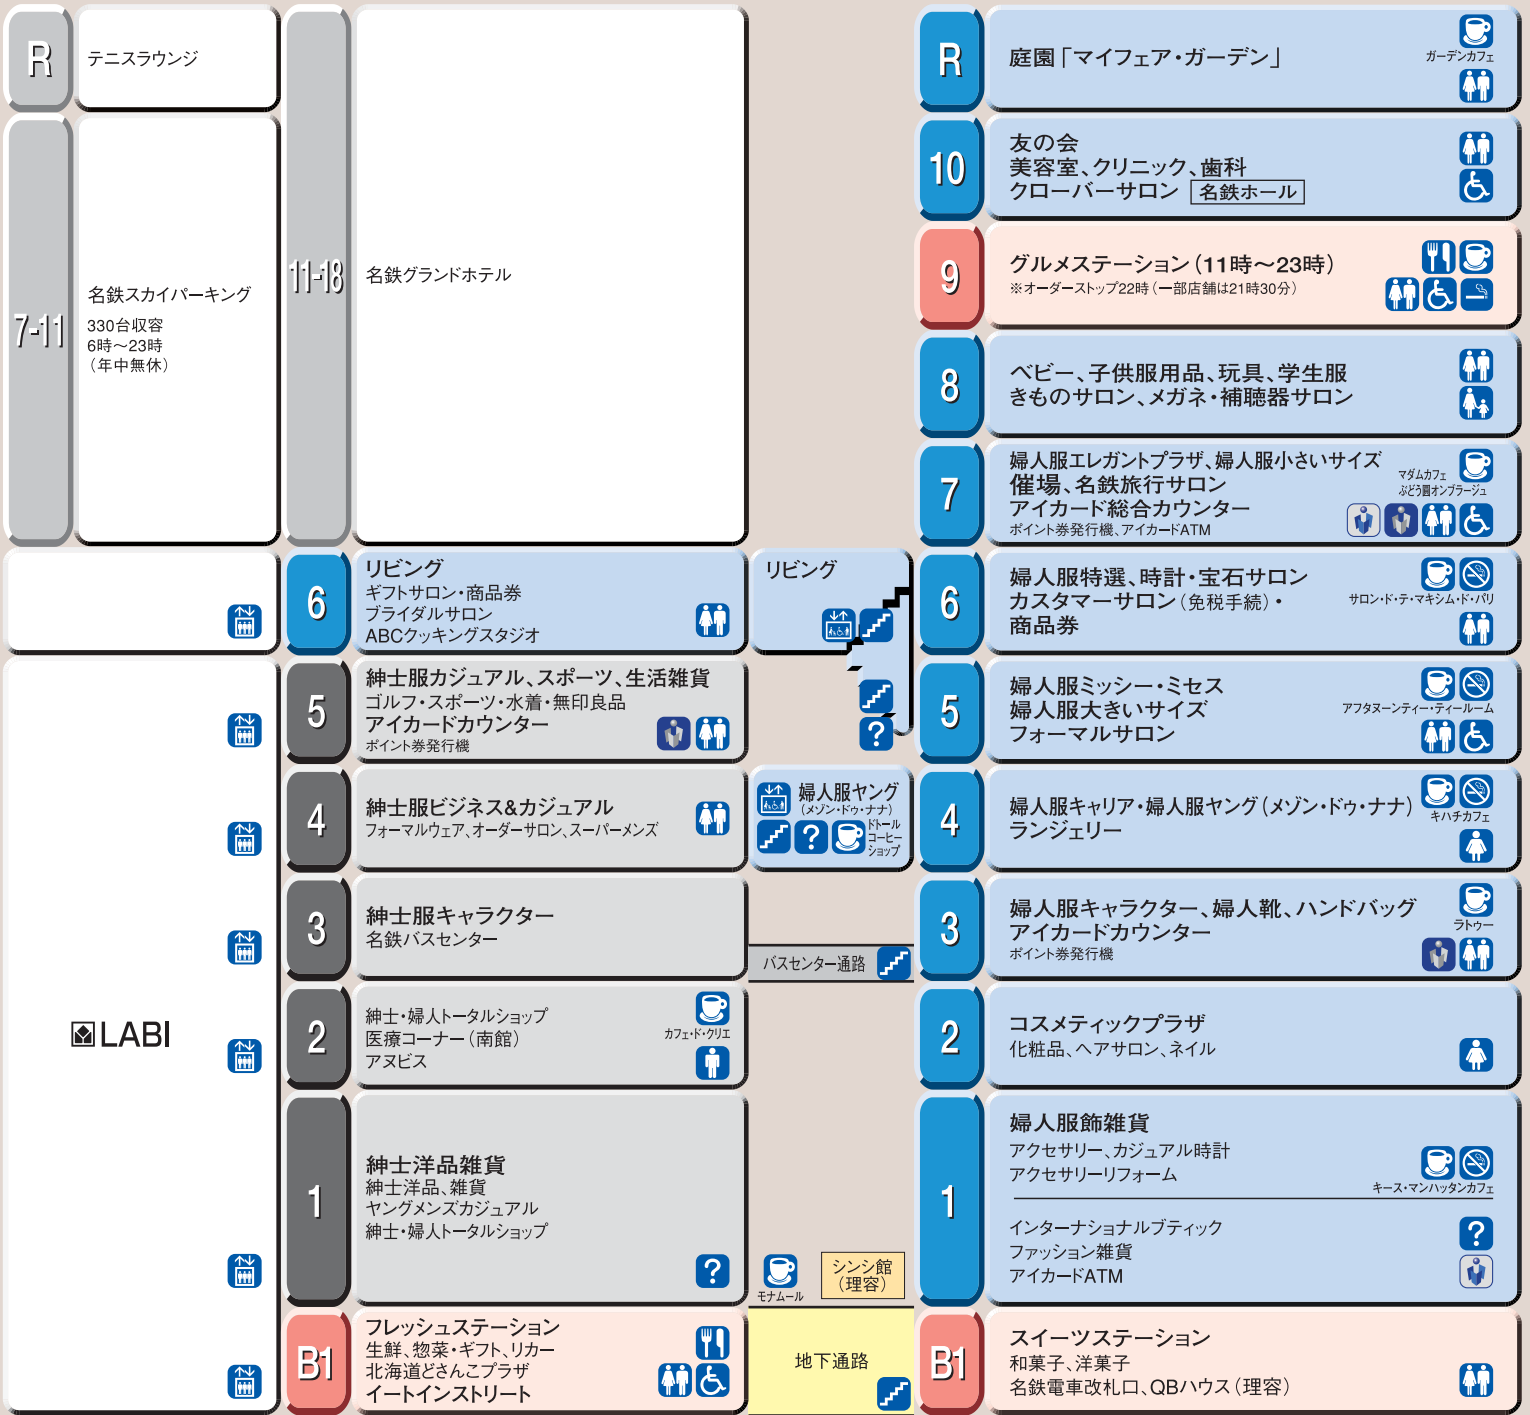

メンズ館

本館

- 案内所 (Information Counter)
- 禁煙 (No Smoking)
- 喫煙ブース (Smoking Booth)
- エレベーター (Elevator)
- バリアフリーエレベーター (Barrier-free Elevator)
- レストラン (Restaurant)
- 喫茶 (Cafe)
- アイカードカウンター (IC Card Counter)
- EMアイカードATM (EM IC Card ATM)
- 化粧室 (Restroom)
- 母子優先化粧室 (Mother and Child Priority Restroom)
- 女性用化粧室 (Women's Restroom)
- 男性用化粧室 (Men's Restroom)
- 車椅子用化粧室 (Wheelchair Accessible Restroom)